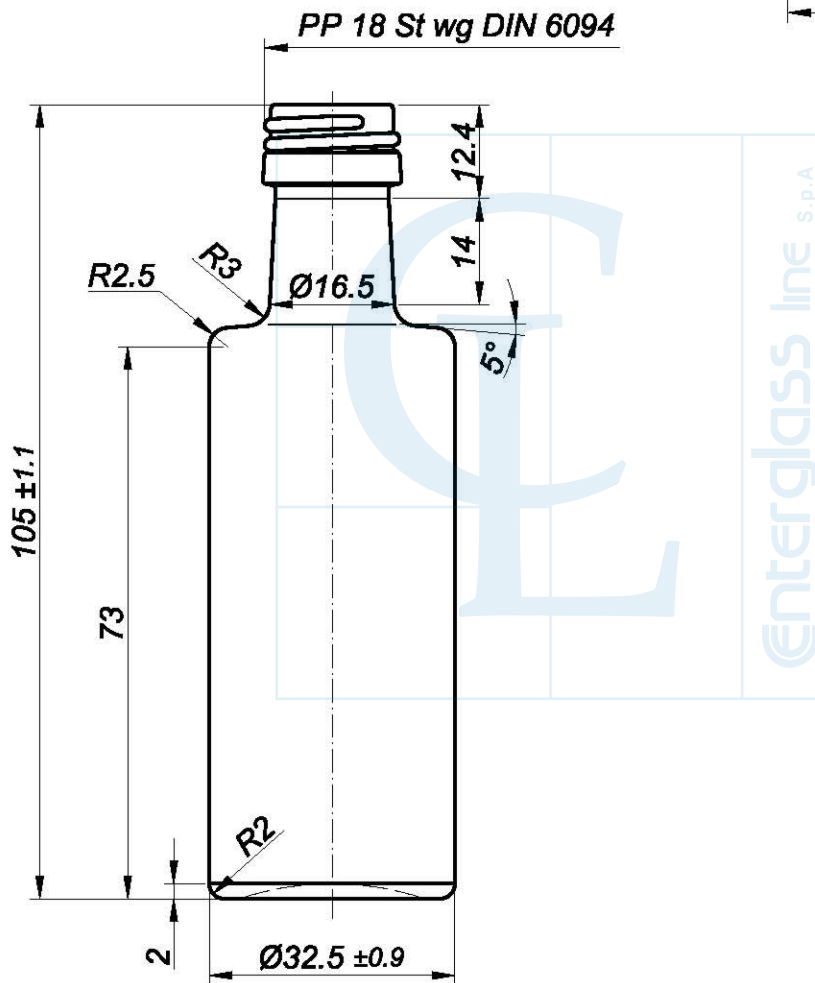

**Zarys główki
(2:1)**

Enterglass line S.p.A.

Dorica 40ml pp 18

Peso (g)

65

Capacità (cc)

40

Tipo Bocca

pp 18

Colore

bianco