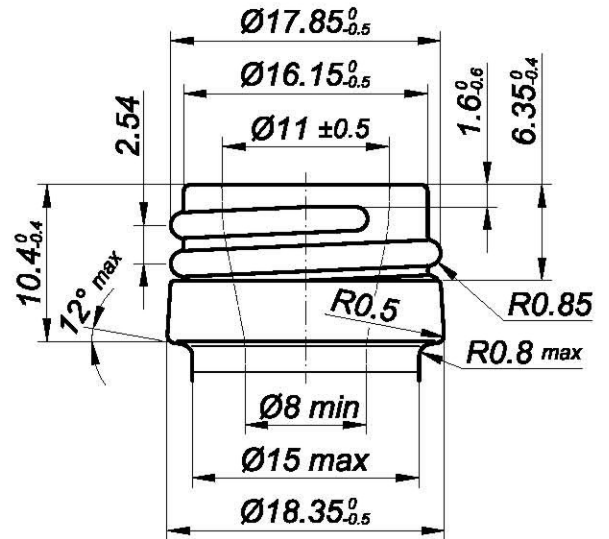

**Zarys główki
(2:1)**

Enterglass line S.p.A.

Dorica 40ml pp 18

Peso (g)

65

Capacità (cc)

40

Tipo Bocca

pp 18

Colore

bianco