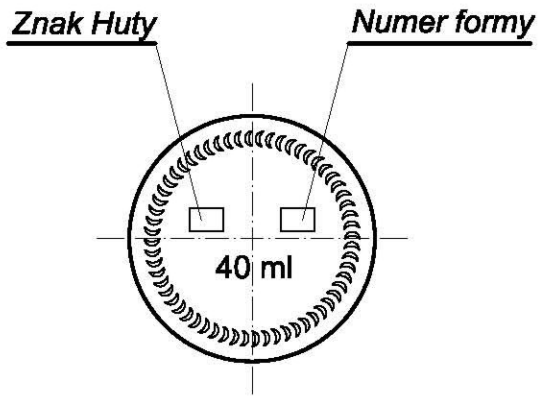

**Zarys główki
(2:1)**

Enterglass line S.p.A.

Dorica 40ml pp 18

Peso (g)

65

Capacità (cc)

40

Tipo Bocca

pp 18

Colore

bianco